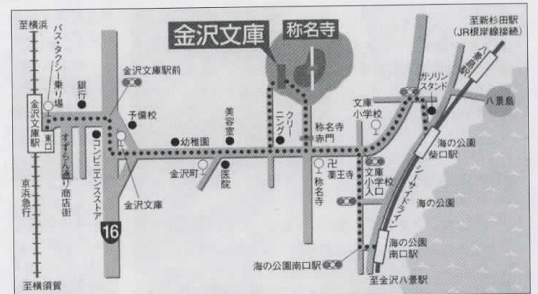

神奈川県立金沢文庫

〒236-0015 横浜市金沢区金沢町142
電話 045-701-9069 FAX 045-788-1060
<http://www.planet.pref.kanagawa.jp/city/kanazawa.htm>

国宝 『覺禪抄』止風雨法(奥書部分)

国宝 『三寶院流伝授目録』(部分)